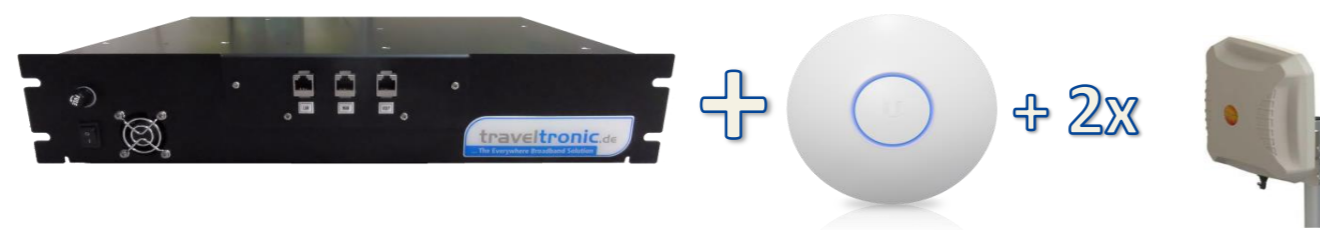

"GEHT ÜBERALL" Connect2Germany - Hardware Pakete

Monatliche
Miete: EURO
(€) exkl.
MwSt.

TT-2200-150 Max: 150 Mbps

)
150 Mbps Hardware Starterpaket, bestehend aus: Bandbreiten Aggregator 2 LTE Kanäle plus 2 DSL Kanäle, maximale Datengeschwindigkeit: 150 Mbps **SIMPLEX Synchron - Download plus Upload**, abhängig vom Signalempfang. Durchschnittliche zu erwartende Latenzzeit über Funkstrecke: ca 75 ms. Die Installation wird durch unser qualifiziertes Fachpersonal zum Pauschalpreis durchgeführt. Der Pauschalpreis beinhaltet keine erforderlichen Kabel Verlege- oder Bohrarbeiten, oder den Montagemast. Paket beinhaltet einen 802.11 AC HotSpot im 2,4 und 5 Ghz Frequenzbereich, sowie einen Bandbreitenaggregator für maximal 150 Mbps aggregierten Datendurchsatz. Der Bandbreitenaggregator hat 2 Ethernet Interfaces und kann keine weitere DSL Leitung aggregieren. Im Paket sind 2 Hochleistungs LTE Antennen enthalten. Der Betrieb erfolgt ohne Simkarten.